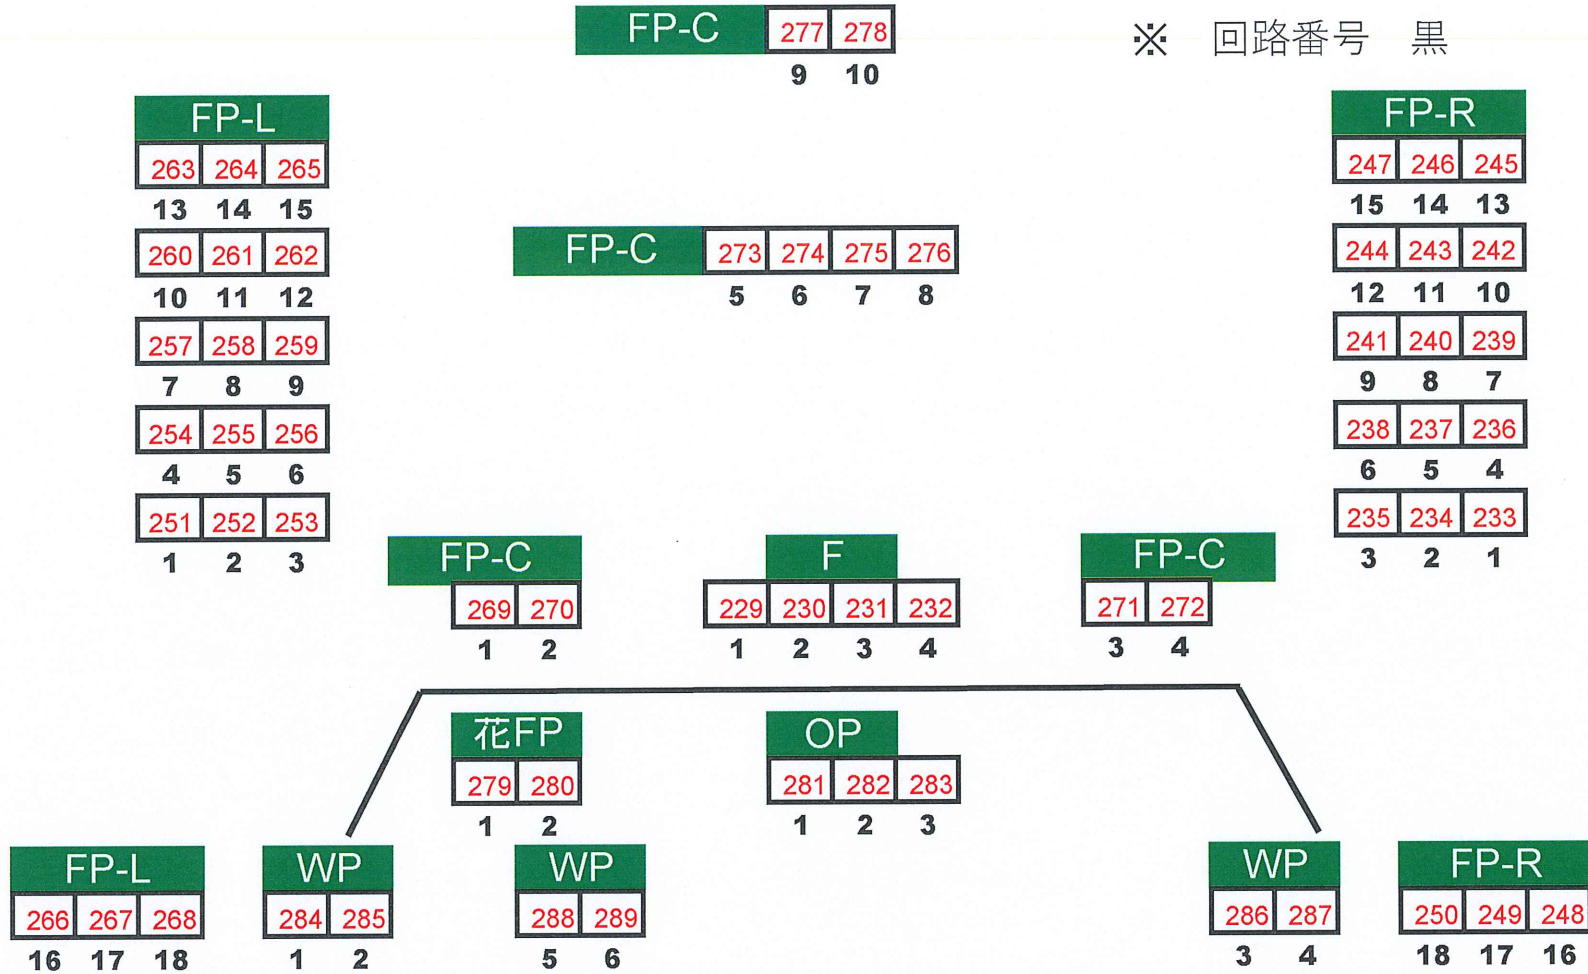

1B	97	98	99	100	101	102	103	104
----	----	----	----	-----	-----	-----	-----	-----

TOR-R	157	156	155
-------	-----	-----	-----

1 2 3

1 2 3 4 11 12 13 14

3 2 1

PS	1	2	3	4	5	6	7	8	9	10	11	12
----	---	---	---	---	---	---	---	---	---	----	----	----

1 2 3 4 5 6 7 8 9 10 11 12

LH 72 59 22 40

※ DMX番号 赤

※ 回路番号 黒

# DMX番号表 No.2

※ DMX番号 赤

※ 回路番号 黒

# DMX番号表 No.3

※ DMX番号 赤

※ 回路番号 黒